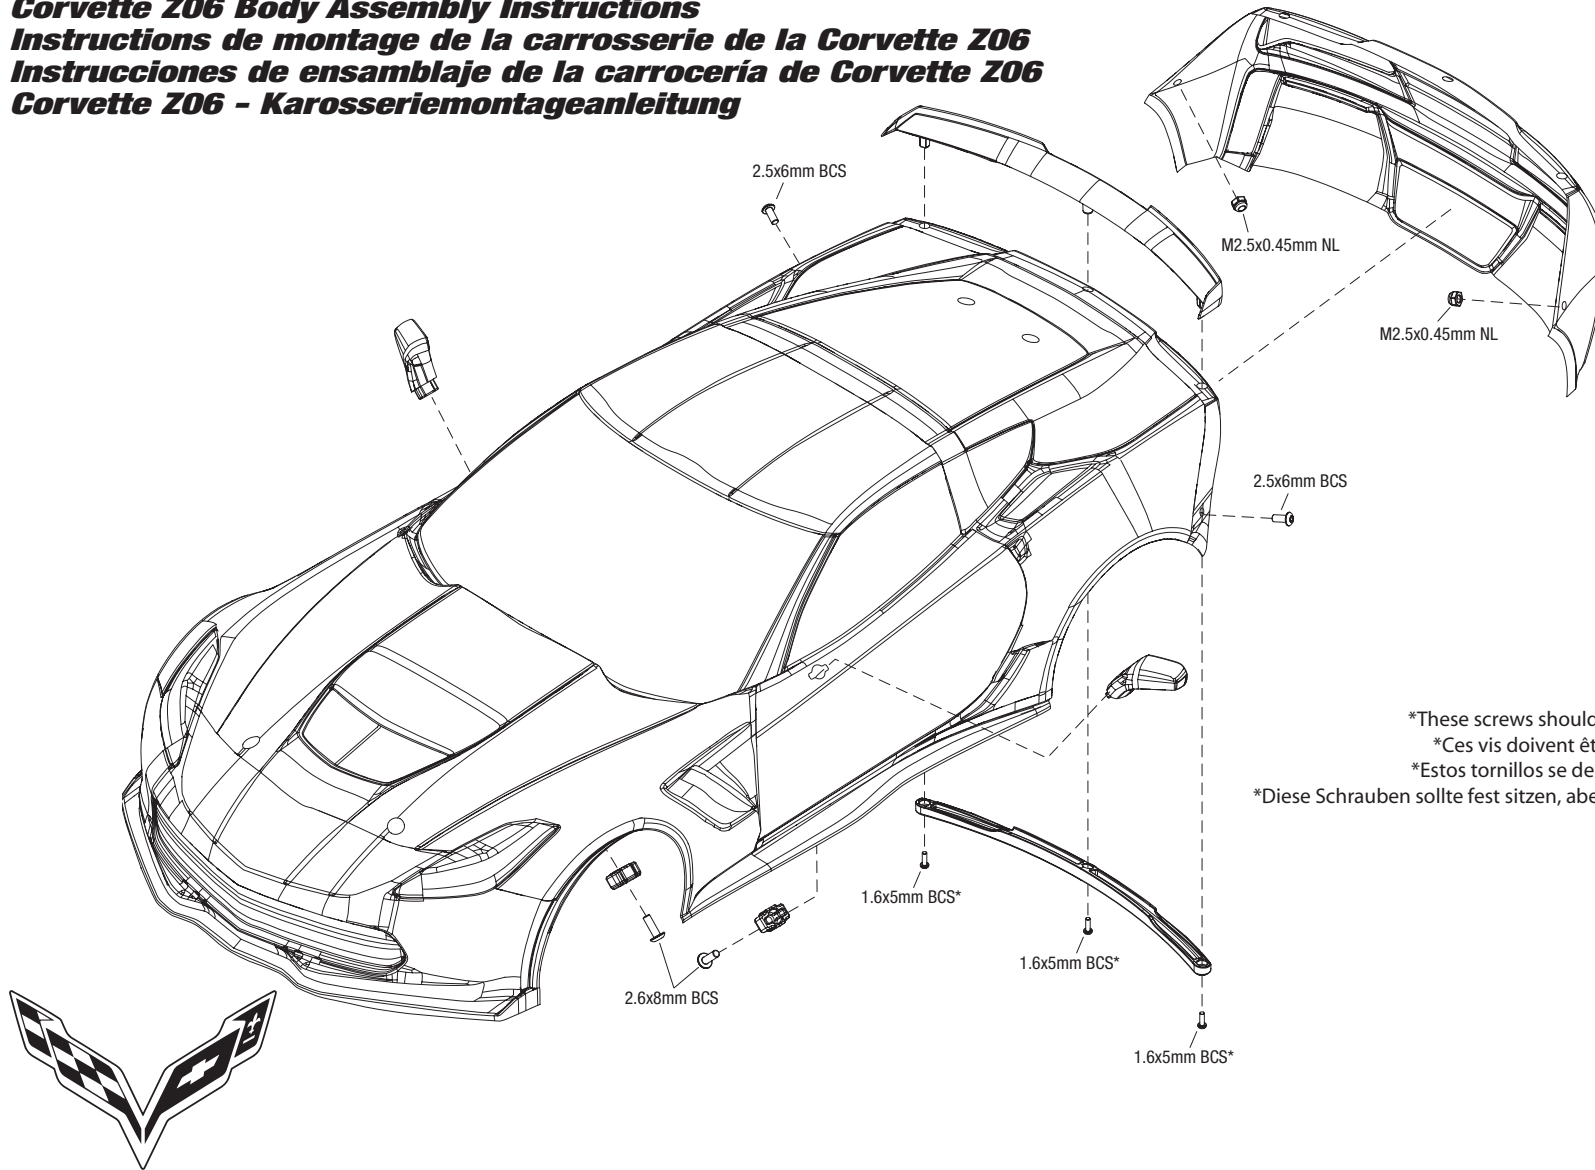

Corvette Z06 Body Assembly Instructions
Instructions de montage de la carrosserie de la Corvette Z06
Instrucciones de ensamblaje de la carrocería de Corvette Z06
Corvette Z06 - Karosseriemontageanleitung

Covers Part #8386
Concerne le pièce #8386
Cubre pieza n.º 8386
Umfasst Teilenummer 8386

*These screws should be snug only; do not overtighten.
*Ces vis doivent être serrée; mais pas excessivement.
*Estos tornillos se debe ajustar sin apretar demasiado.
*Diese Schrauben sollte fest sitzen, aber nicht zu fest angezogen werden.